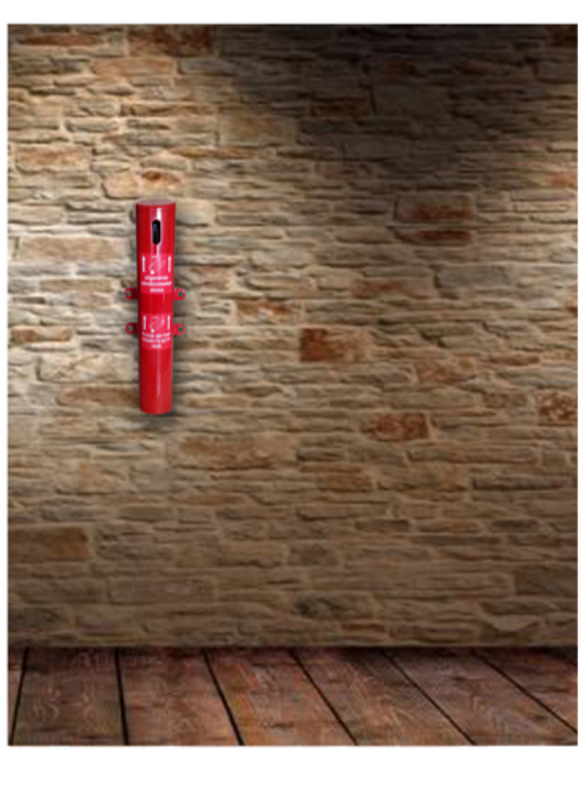

SM 004

SM 005